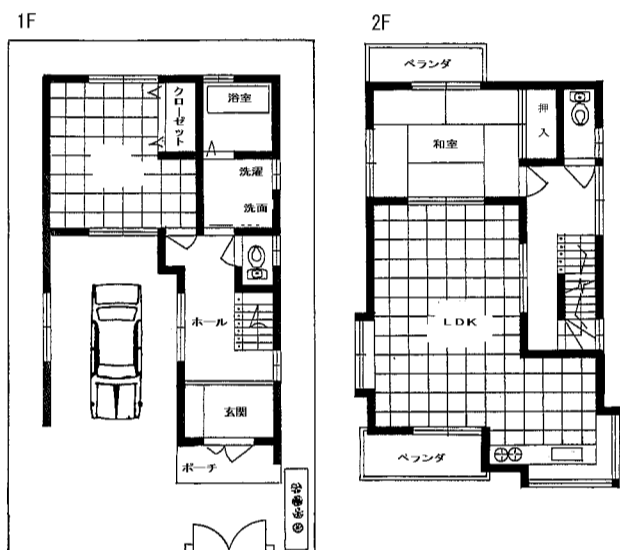

## 新築一戸建

土地・建物セット価格

1,200万円（税込）

イメージパース

眺望最高！！

車庫有り

格安

- ・ □□スーパーすぐ
- ・ ○○小学校
- ・ ○○中学校

- ・ 土地/△△㎡  
(私道負担別途有り)
- ・ 建延/□□. □㎡

△△駅まで徒歩圏！

■交通/△△駅徒歩40分

■所在地/△△市△△町 丁目

システムキッチンを  
(200万円相当)  
プレゼント中！！

フリープラン受付中！！

公益社団法人○○県(府)宅地建物取引業協会 会員  
○○県(府)知事免許 (□)□□□□□